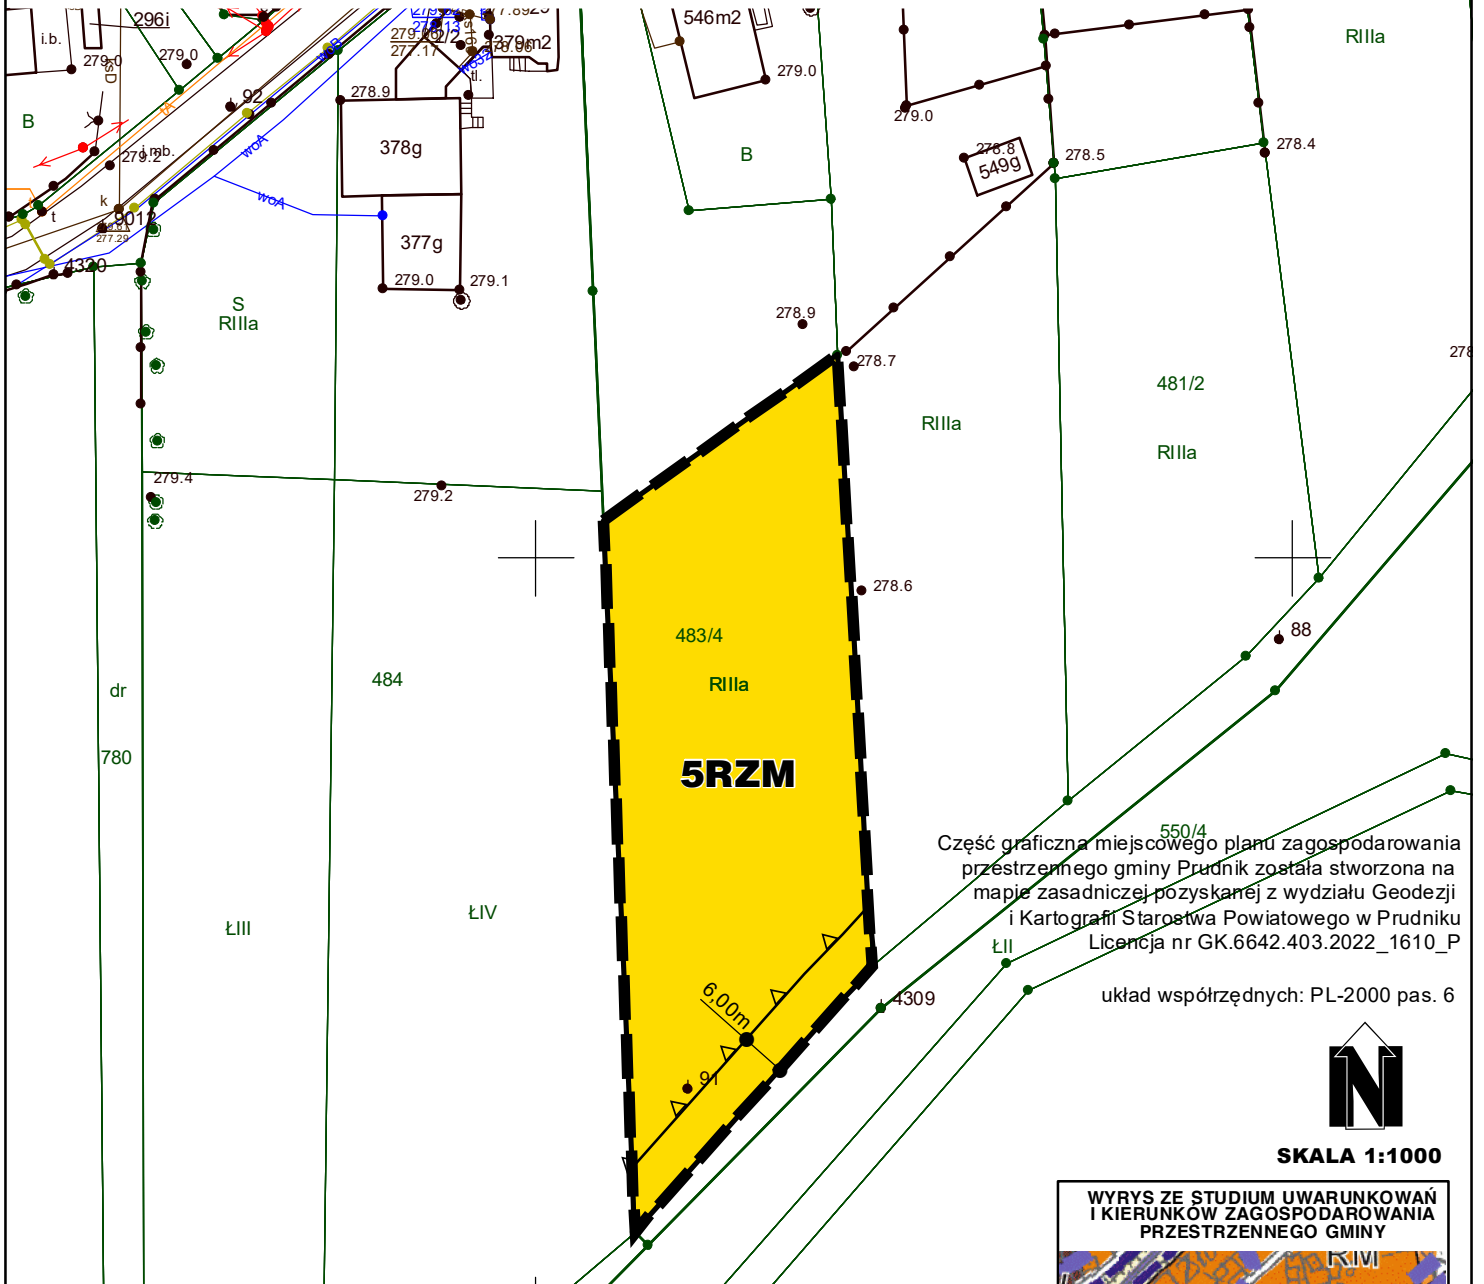

GMINA PRUDNIK

MIEJSCOWY PLAN ZAGOSPODAROWANIA PRZESTRZENNEGO OBEJMUJĄCY OBSZAR CZĘŚCI WSI ŁĄKA PRUDNICKA I MOSZCZANKA

LEGENDA:

-  GRANICA OBSZARU OBJĘTEGO PLANEM MIEJSCOWYM
-  LINIA ROZGRANICZAJĄCA TERENY O RÓŻNYM PRZEZNACZENIU LUB RÓŻNYCH ZASADACH ZAGOSPODAROWANIA
-  NIEPRZEKRACZALNA LINIA ZABUDOWY
-  MIEJSCE WSKAZANIA ODLEGŁOŚCI
-  **RZM** TEREN ZABUDOWY ZAGRODOWEJ