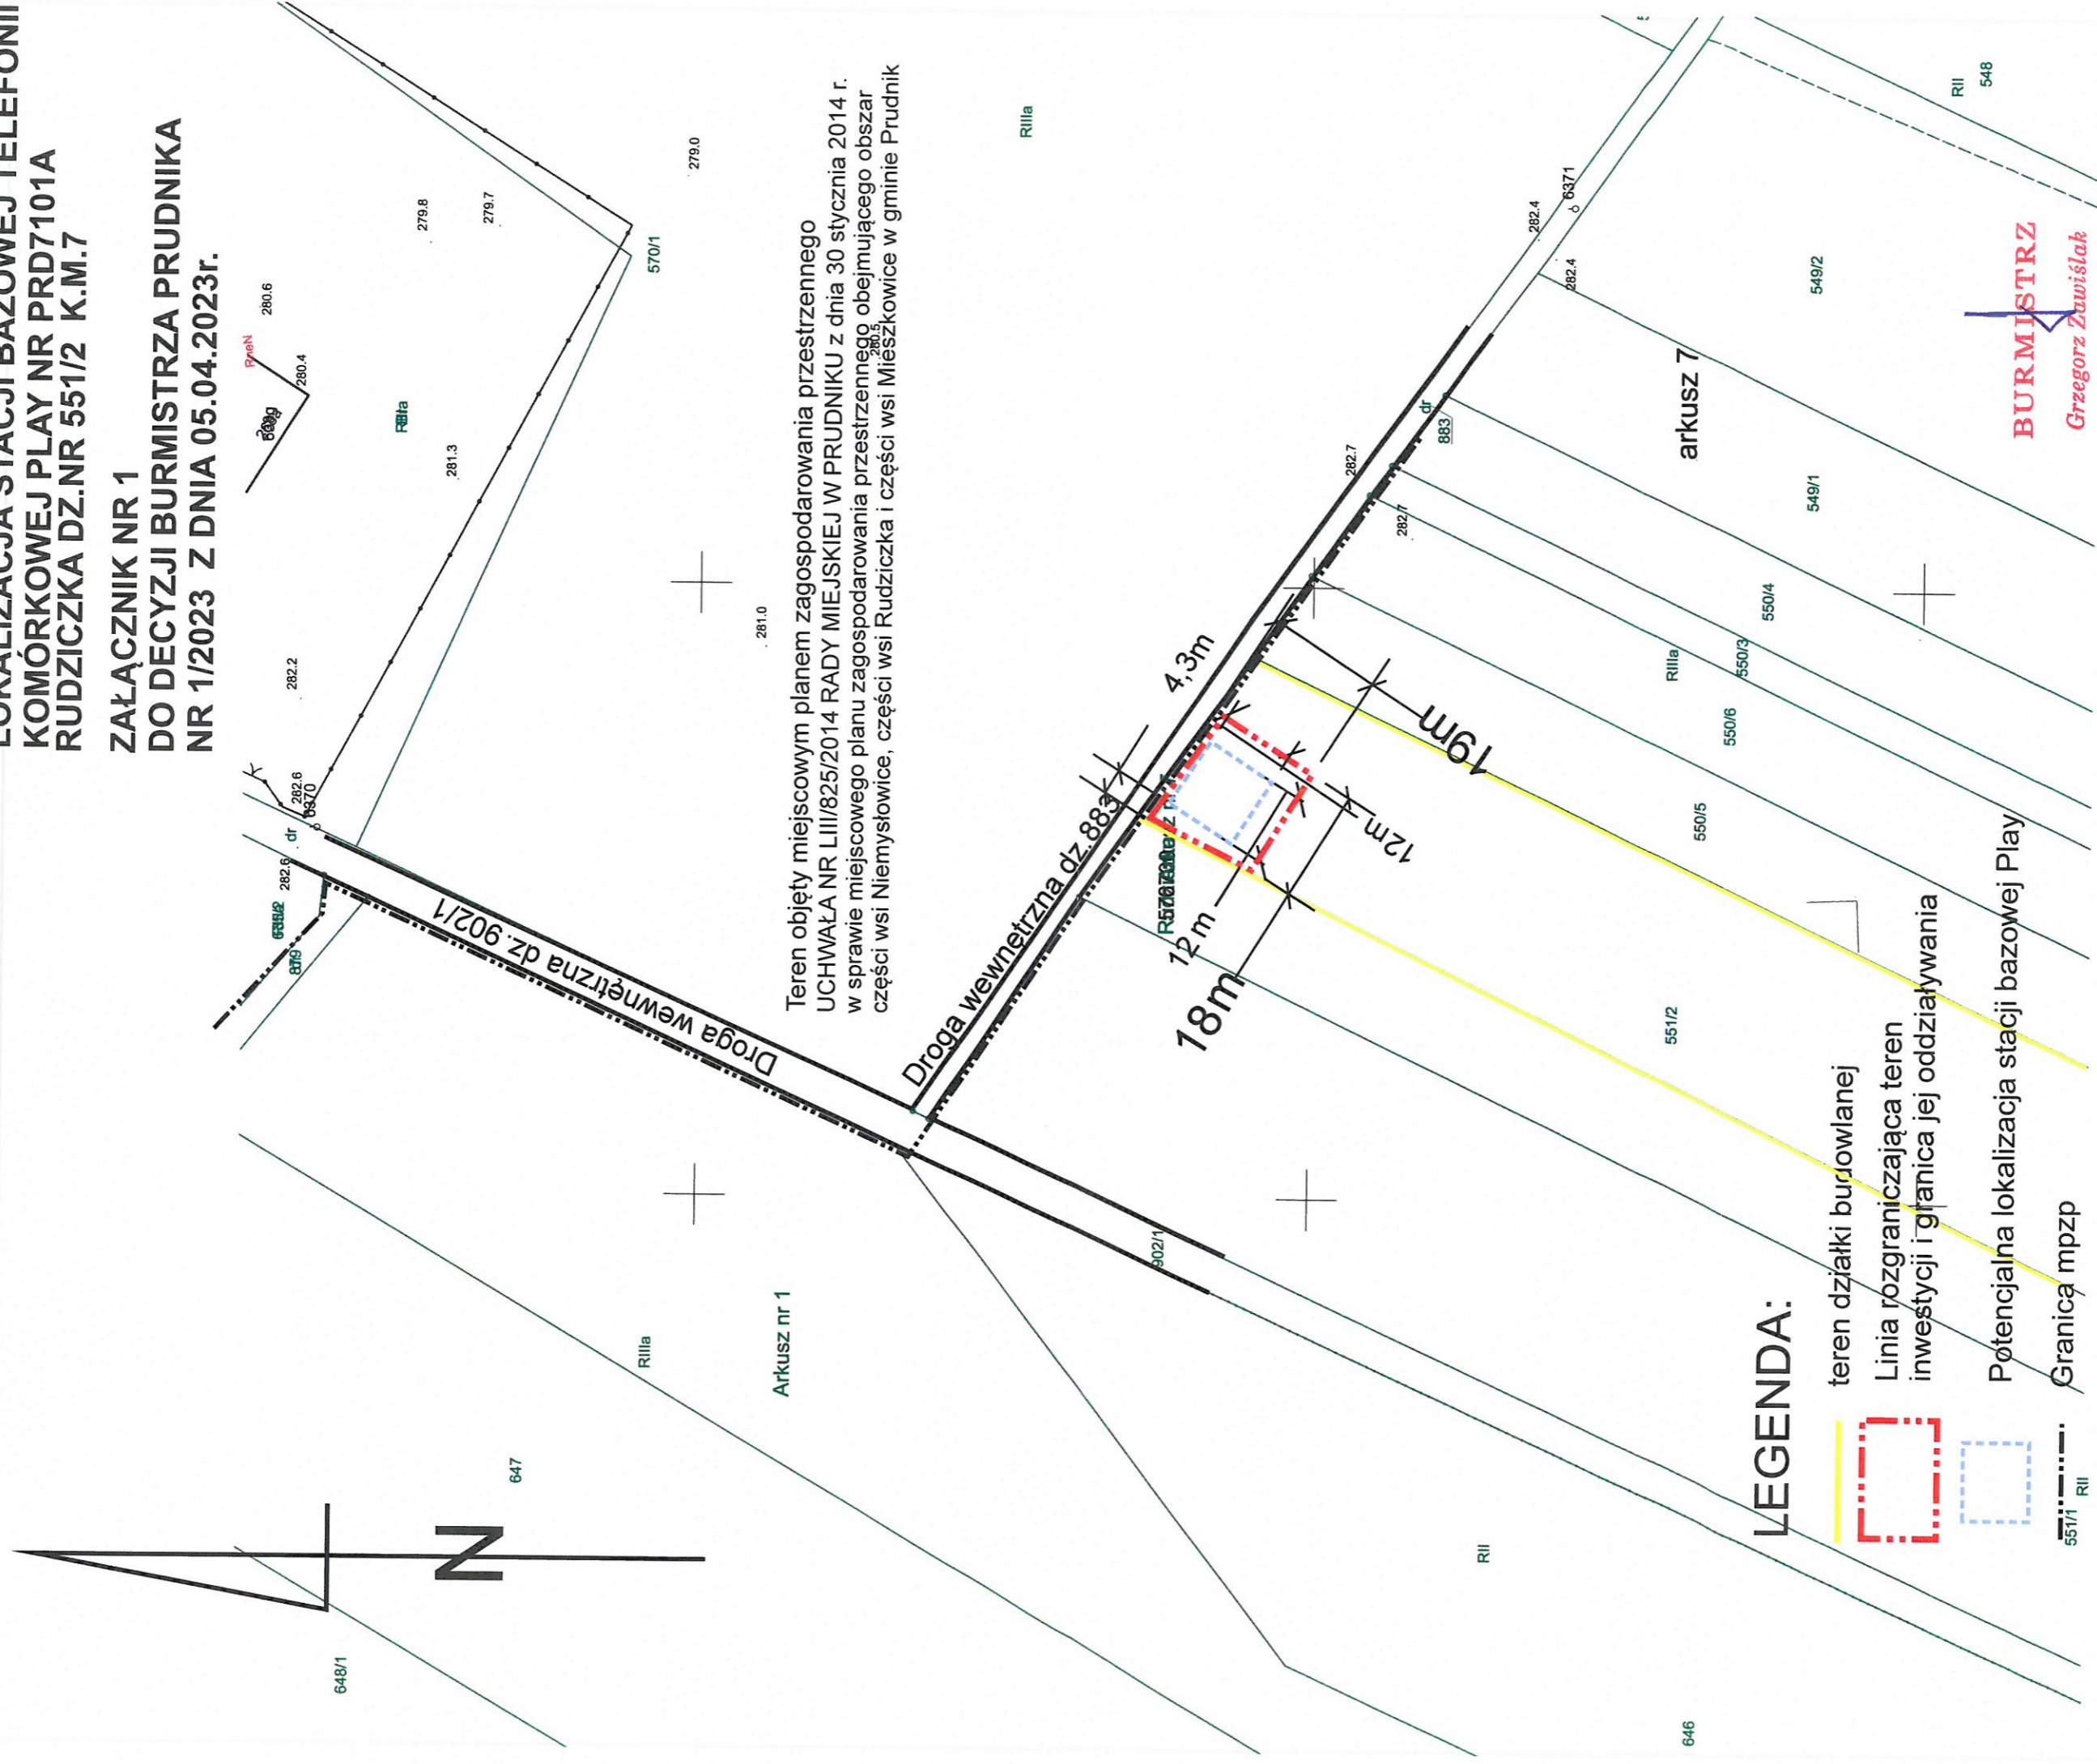

**LOKALIZACJA STACJI BAZOWEJ TELEFONII
KOMÓRKOWEJ PLAY NR PRD7101A
RUDZICZKA DZ.NR 551/2 K.M.7
ZAŁĄCZNIK NR 1
DO DECYZJI BURMISTRZA PRUDNIKA
NR 1/2023 Z DNIA 05.04.2023r.**

Teren objęty miejscowym planem zagospodarowania przestrzennego UCHWAŁA NR LIII/825/2014 RADY MIEJSKIEJ W PRUDNIKU z dnia 30 stycznia 2014 r. w sprawie miejscowego planu zagospodarowania przestrzennego obejmującego obszar części wsi Niemysłowice, części wsi Rudziczka i części wsi Mieszkowice w gminie Prudnik

LEGENDA:

-  teren działki budowlanej
-  Linia rozgraniczająca teren inwestycji i granica jej oddziaływania
-  Potencjalna lokalizacja stacji bazowej Play
-  Granicą mpzp

BURMISTRZ
Grzegorz Zuwiślak