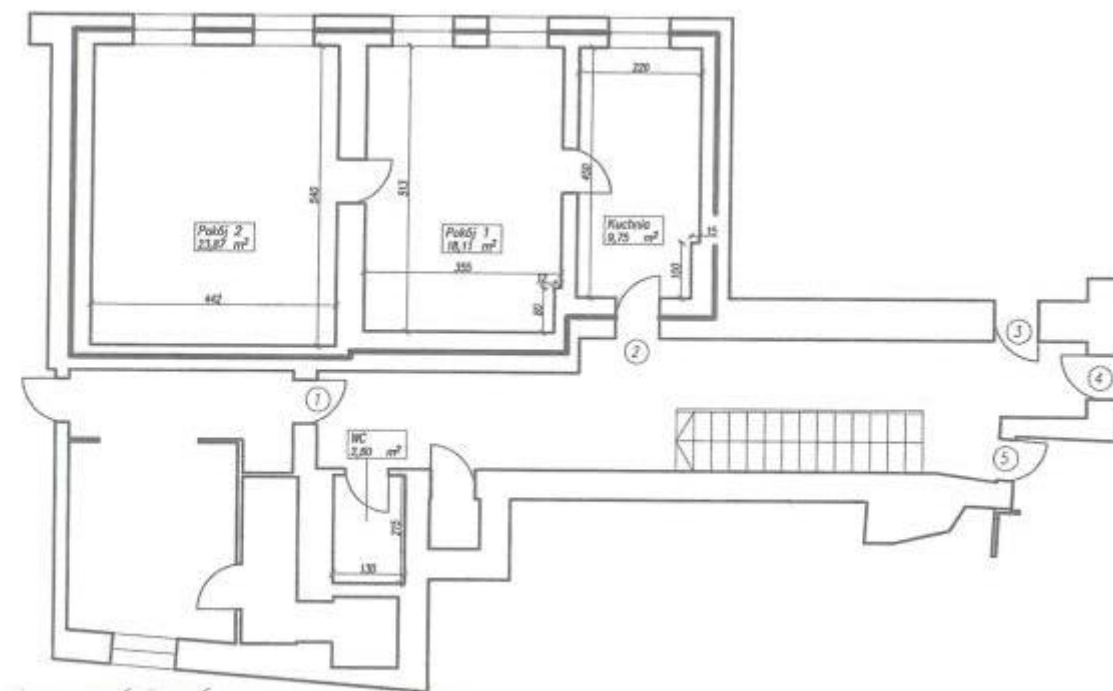

Lokal mieszkalny nr 10 położony w budynku przy ul. Klasztornej 8

- 10.1 – pokój 22,17 m<sup>2</sup>
- 10.2 – pokój 16,48 m<sup>2</sup>
- 10.3 – kuchnia 10,20 m<sup>2</sup>

Lokal mieszkalny nr 1a położony w budynku przy ul. Kochanowskiego 3

Lokal mieszkalny nr 2 położony przy ul. Klasztornej 16

Lokal mieszkalny nr 5 położony przy ul. Chrobrego 11

WC WSPÓLNE Z LOKALEM NR 6

Lokal mieszkalny nr 2 położony w budynku przy ul. Klasztornej 9-11 i Piastowskiej 21-21A, w klatce Piastowska 21