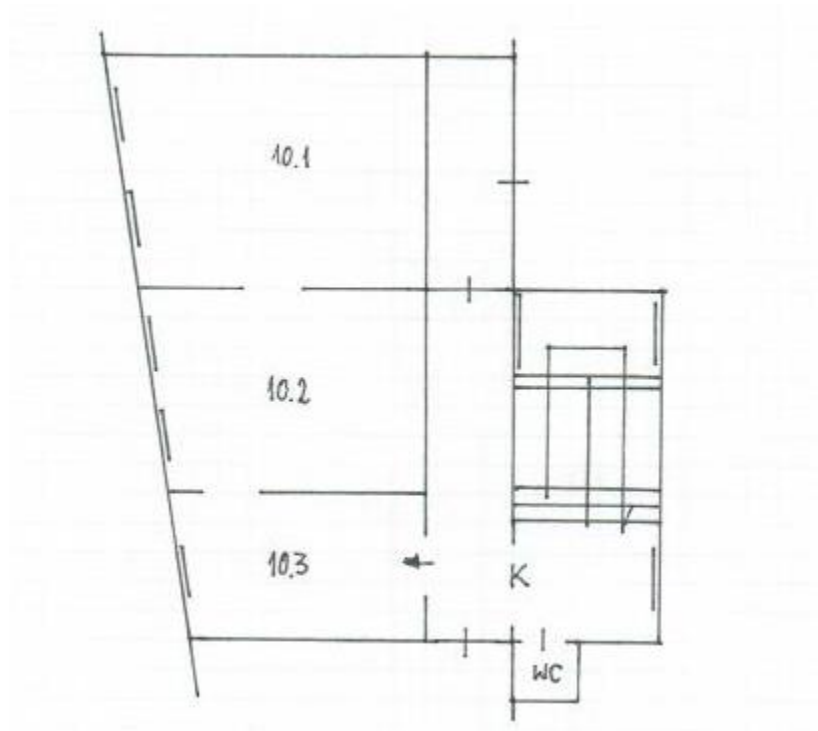

Lokal mieszkalny nr 10 położony w budynku przy ul. Klasztornej 8

- 10.1 – pokój 22,17 m<sup>2</sup>
- 10.2 – pokój 16,48 m<sup>2</sup>
- 10.3 – kuchnia 10,20 m<sup>2</sup>

Lokal mieszkalny nr 1a położony w budynku przy ul. Kochanowskiego 3

Lokal mieszkalny nr 2 położony przy ul. Klasztornej 16

Lokal mieszkalny nr 5 położony przy ul. Chrobrego 11

WC WSPÓLNE Z LOKALEM NR 6

Lokal mieszkalny nr 2 położony w budynku przy ul. Klasztornej 9-11 i Piastowskiej 21-21A, w klatce Piastowska 21