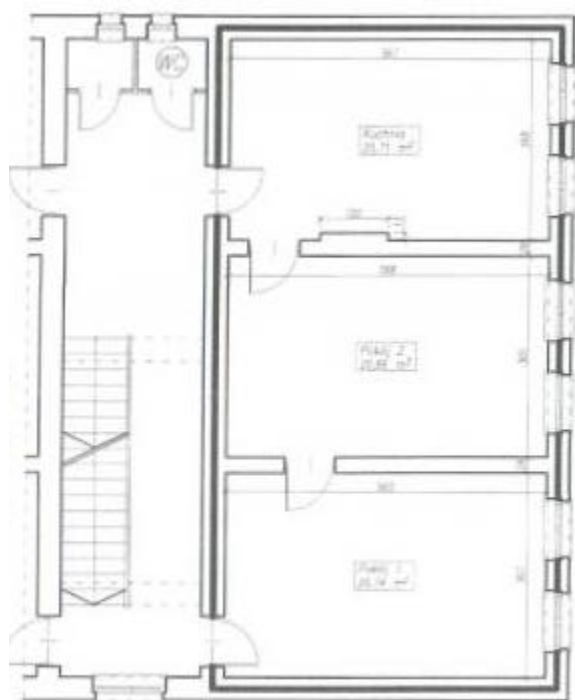

Lokal mieszkalny nr 10 położony w budynku przy ul. Klasztornej 8

- 10.1 – pokój 22,17 m<sup>2</sup>
- 10.2 – pokój 16,48 m<sup>2</sup>
- 10.3 – kuchnia 10,20 m<sup>2</sup>

Lokal mieszkalny nr 1a położony w budynku przy ul. Kochanowskiego 3

Lokal mieszkalny nr 2 położony przy ul. Klasztornej 16

Lokal mieszkalny nr 5 położony przy ul. Chrobrego 11

WC WSPÓLNE Z LOKALEM NR 6

Lokal mieszkalny nr 2 położony w budynku przy ul. Klasztornej 9-11 i Piastowskiej 21-21A, w klatce Piastowska 21